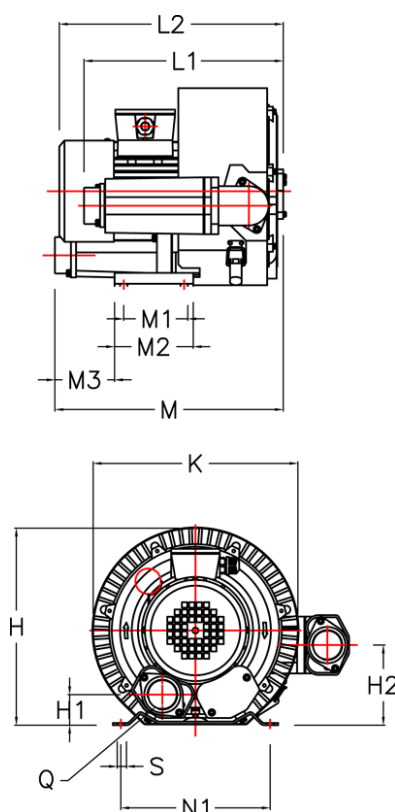

Varenummer: 2761831075011  
Beskrivelse: KLEEblower KB8310 7,5/8,6 kW  
3x230/400V 50/60Hz Dobbeltkammer

## Mål

H = 567	M2 = 315
H1 = 96	M3 = 175
H2 = 199	N1 = 365
K = 486	Q = 2-PF 2 1/2" (NPT 2 1/2")
L1 = 497.5	S = 4 x Ø15
L2 = 623	Støjniveau dB 50/60Hz = 76/81
M = 618	
M1 = 280	